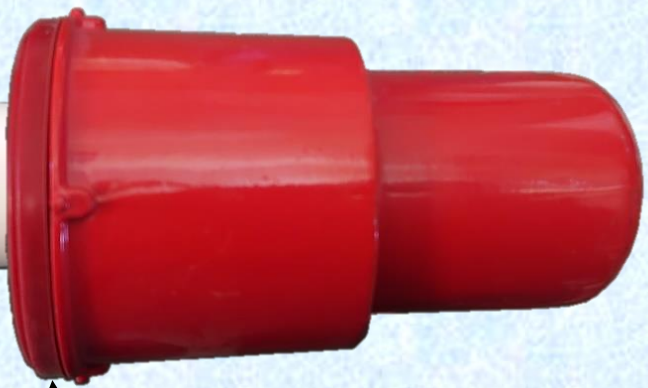

照明カバー

《LED まもるくん》

工具不要の
ワンタッチ装着

従来品に
そのまま
つけられる

Kansai

LED まもるくん 《照明カバー》

まもるくん

LED電球

K型ホルダー

・ まもるくん 装着可能製品

NO.37 K型ホルダー（弊社部品名）

正式名称 K型アイランプホルダ

型番 KO-L14（岩崎電気）

ゴムパッキン外径85φ

※ ゴムパッキンがないと装着できません

・ まもるくん 適合電球