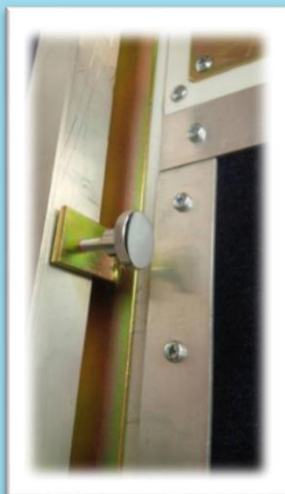

# 現場用 アルミ製フード BOX

のぞき窓はガラス・  
アクリル板交換で  
クリアな視界！

挿入しやすい様に  
腕入れ部を斜めに  
取付けています！

調節ボルトで簡単に  
BOX の固定・上下が  
可能です！