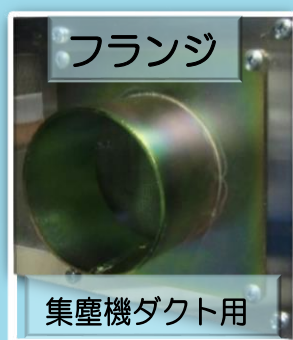

オプション

フランジ

集塵機ダクト用